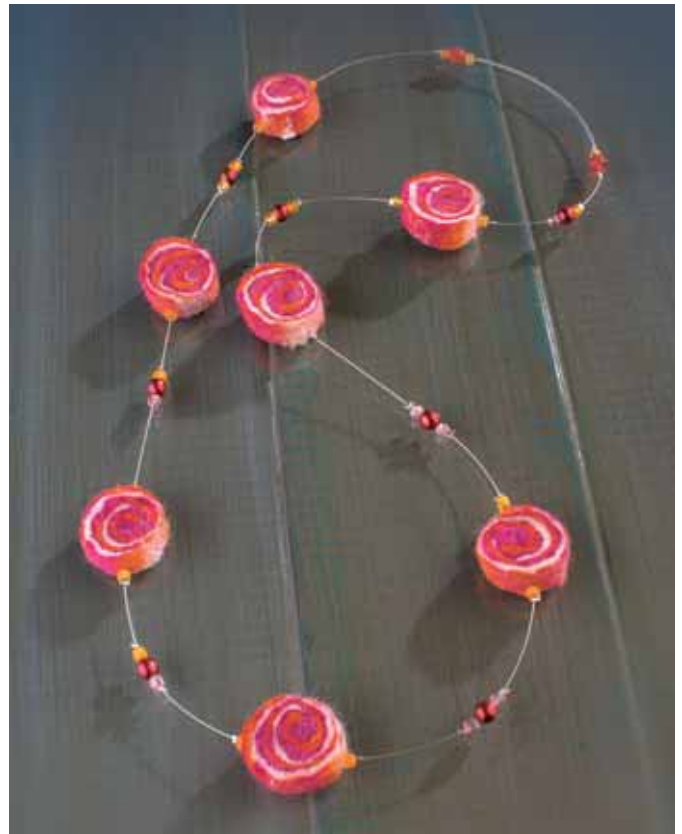

89 / schwarz

91 / silber

95 / gold

Schmuckdraht

22 340 .. Schmuckdraht, nylonummantelt, 0,38 mm, 10 m VE: 5 St

00

91 / silberfarbig

95 / gold